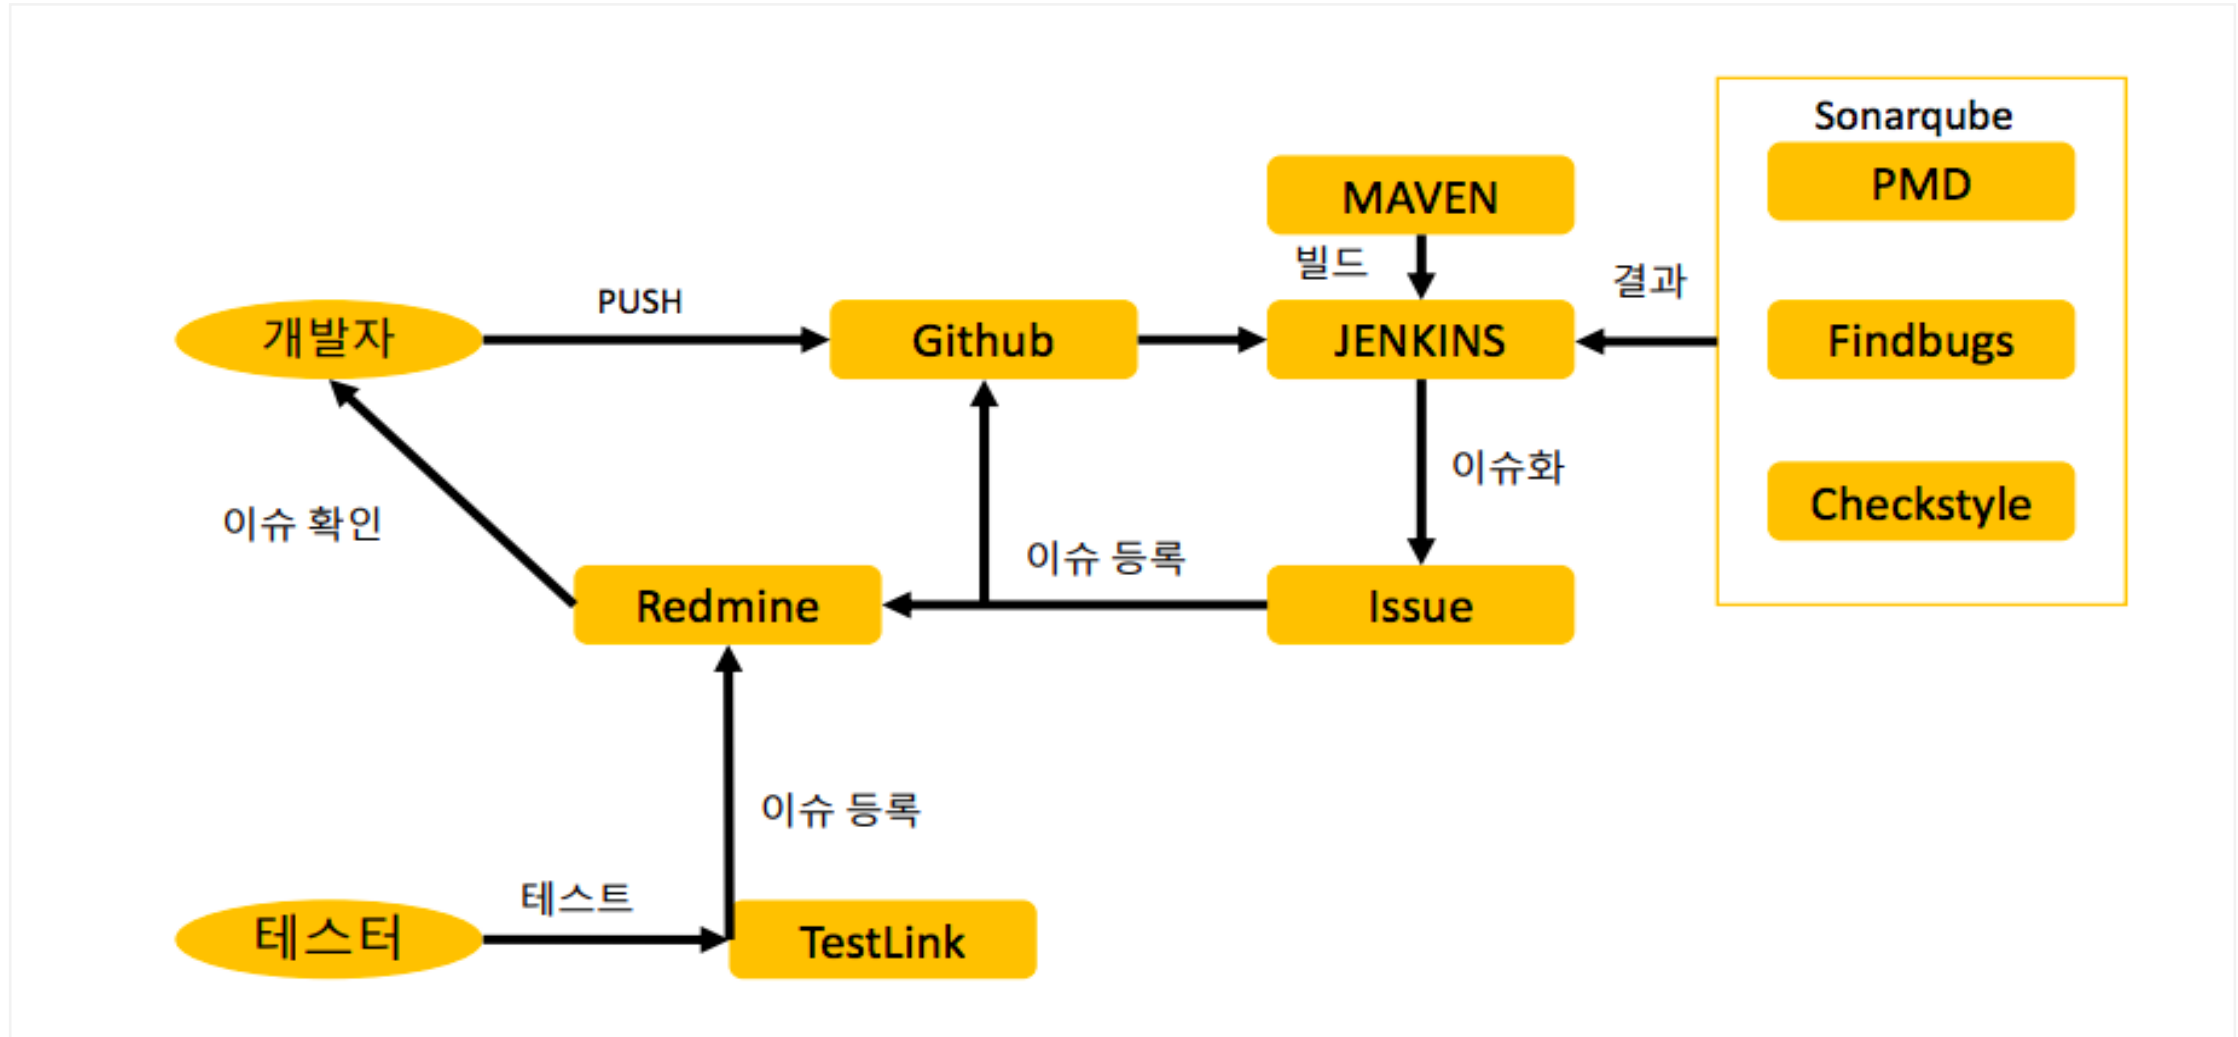

Software Verification

-Final Persentation-

Team 6

201210908 윤성일

201311265 김상원

201214150 정성철

CTIP

CTIP

■ 장점

자동으로 진행되는 빌드 & 편리한 version 관리

형상관리 도구를 통한 쉽고 편한 Source 관리

■ 단점

CTIP 환경 구축에 대한 어려움

서버 문제

V&V

Category Testing & Pairwise Testing

- 요구 사항 명세 분석을 통하여 시스템의 이해
- 테스트 과정의 중요성
- CPT를 통해 편리하게 높은 커버리지의 테스트 케이스 suite 테스트 케이스를 생성
- Brute force Test에 비해 거의 모든 경우에 대한 케이스 생성
- 잘못된 카테고리 선별이 직접적으로 테스트케이스의 성능 저하

V&V

Static Analysis

- 생각 보다 쉬운 규칙의 적용과 도구들의 연동
- 협업에 대한 이해
- 규칙에 대한 이해와 필요성
- complexity나 커버리지 같은 지표를 알려주어 쉽게 상태를 파악
- 각 부분별 중요한 규칙

With S.M.A

- 문서 분석의 어려움
- S.M.A이 CTIP환경에 익숙하지 않아서 CTIP 도구 활용의 아쉬움
- S.M.A의 모습에서 과거 또는 현재의 내 모습을 발견하여 공감
- 다른 사람의 코드를 이렇게 자세하게 공격적으로 보는 경험
- Communication 의 어려움

Overall

The screenshot shows a Google search page for the Korean term '웹계산기' (Web Calculator). The search bar contains the text '웹계산기'. Below the search bar, there are navigation tabs for '전체' (All), '이미지' (Images), '동영상' (Videos), '뉴스' (News), '지도' (Maps), and '더보기' (More). The search results show approximately 583,000 results in 0.41 seconds. A prominent result is a web-based calculator interface. The calculator has a display showing '0' and a grid of buttons including mathematical functions like Rad, Inv, sin, cos, tan, log, ln, x^y, and basic arithmetic operators like +, -, ×, ÷. The '=' button is highlighted in blue. Below the calculator, there is a link to 'INT(18기) Korea ... 웹에서 사용 가능한 고품질 고품격 계산기 Web3.0 Calc'.